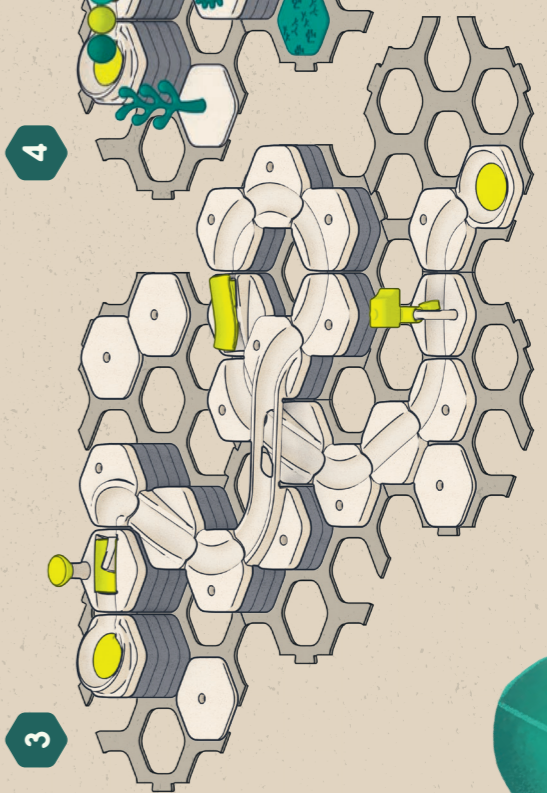

STARTER-SET

100 pc

JUNGLE

242270

## TRACK A

## TRACK C

- 1 -

- 2 -

- 3 -

- 4 -

Ravensburger

JUNGLE

GRAVITRAX  
JUNIOR